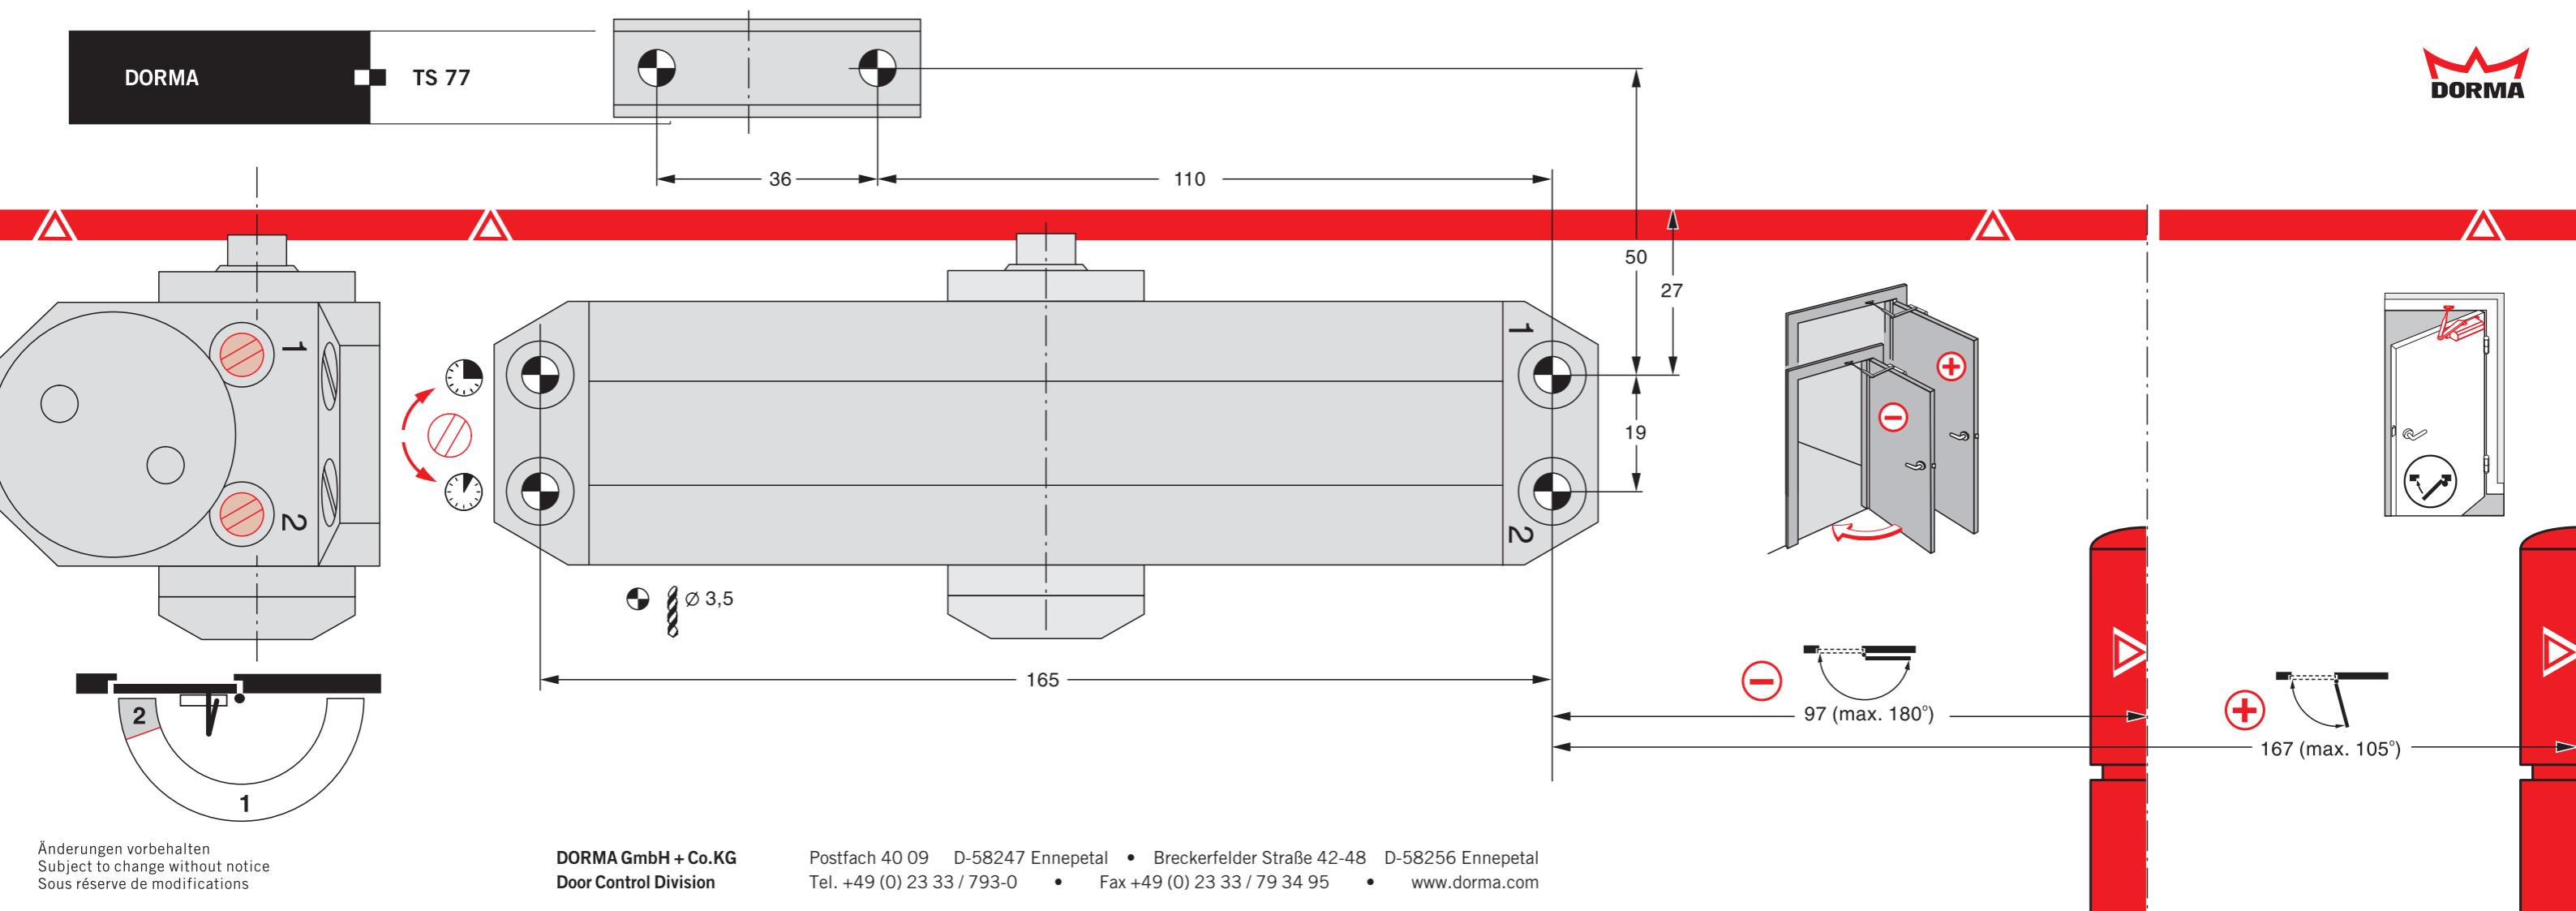

DORMA

TS 77

Änderungen vorbehalten  
 Subject to change without notice  
 Sous réserve de modifications

**DORMA GmbH + Co.KG**  
 Door Control Division

Postfach 40 09 D-58247 Ennepetal • Breckerfelder Straße 42-48 D-58256 Ennepetal  
 Tel. +49 (0) 23 33 / 793-0 • Fax +49 (0) 23 33 / 79 34 95 • www.dorma.com