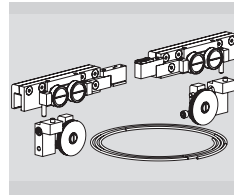

AGILE 150 Senkronize
Makara Seti **1.300 TL**