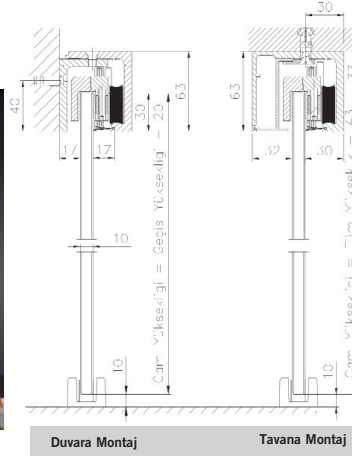

AGILE 150 SENKRONİZE

AGILE 150
Senkronize ile sadece
kanatlardan birisi
hareket ettirildiğinde,

çift kanatlı kayar
kapı, açılmaya ve
kapanmaya
ayarlanmıştır.

2000 mm.	250 TL
3000 mm.	375 TL
4000 mm.	500 TL

2000 mm.	45 TL
3000 mm.	70 TL
4000 mm.	90 TL

2000 mm.	45 TL
3000 mm.	70 TL
4000 mm.	90 TL

* Projelerinizi fiyatlandırabilmemiz için lütfen bizimle temasa geçiniz.

* Fiyatlarımıza KDV dahil değildir.