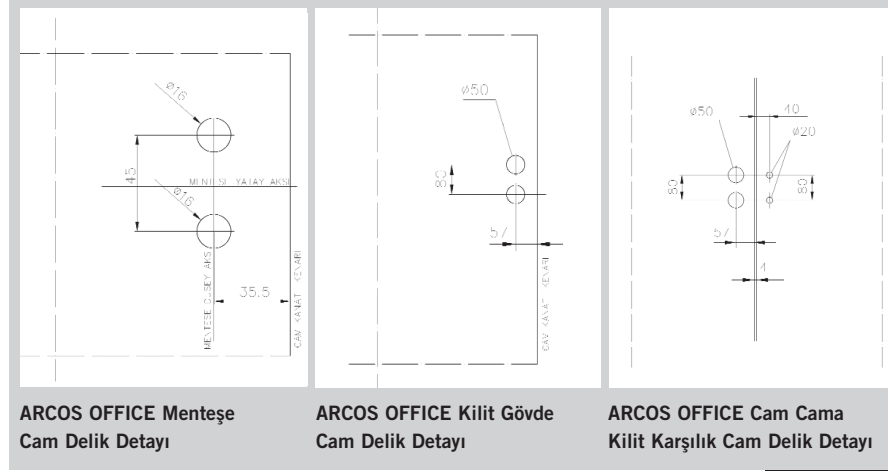

* DORMA, ürünlerinin fiyatlarını ve teknik özelliklerini haber vermeksizin değiştirme hakkına sahiptir.

ARCOS Office Kasalı Sistem Seti

- Set içeriği**
- Gövde (1 adet)
 - Rozetli Kol (1 takım)
 - Menteşe (2 adet)
 - Menteşe Kasa Yatağı (2 adet)
 - Kilit Karşılığı (1 adet)
 - Barel (1 adet)