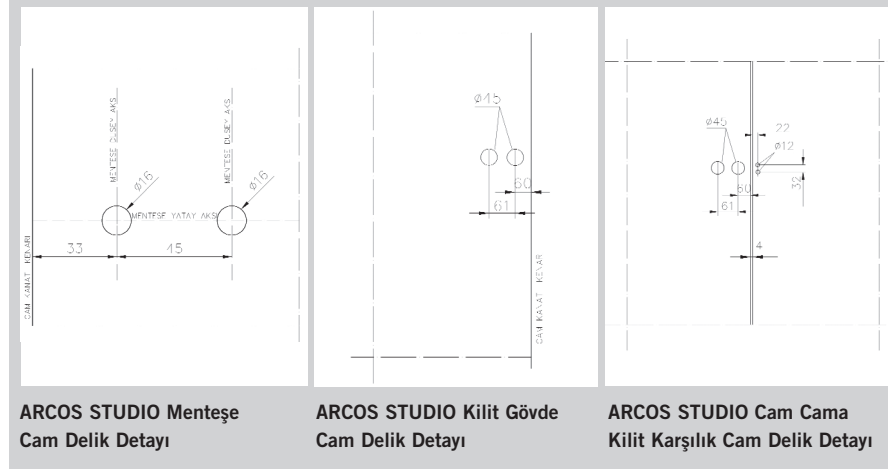

### Barel

Çelik 20 TL

\* Projelerinizi fiyatlandırabilmemiz için lütfen bizimle temasa geçiniz.

\* Fiyatlarımıza KDV dahil değildir.

\* DORMA, ürünlerinin fiyatlarını ve teknik özelliklerini haber vermeksizin değiştirme hakkına sahiptir.