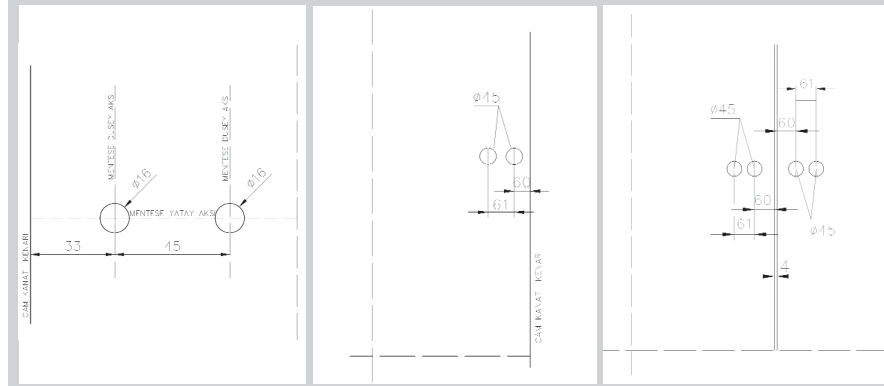

**STUDIO GALA Menteşe
Cam Delik Detayı**

**STUDIO GALA Kilit Gövde
Cam Delik Detayı**

**STUDIO GALA Cam Cama
Kilit Karşılığı Cam Delik Detayı**

Studio Gala Kasalı Sistem Seti

Set içeriği

- Gövde (1 adet)
- Rozetsiz Kol (1 takım)
- Menteşe (2 adet)
- Menteşe Kasa Yatağı (2 adet)
- Kilit Karşılığı (1 adet)
- Barel (1 adet)