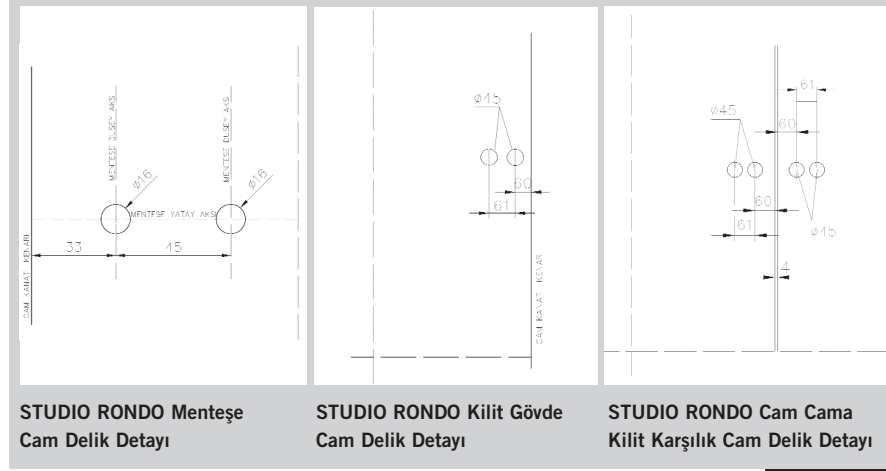

Studio

Rondo

Studio Rondo

Studio Rondo serisinde

- Barelli kilitler
- Kapı kolları için geniş bir ürün yelpazesi
- Önden veya geriden takılan kapı kolu
- Farklı kasalar için özel menteşeler mevcuttur.

Maks. kapı aralığı 45 kg
Maks. kapı genişliği 1000 mm
Kasa bini derinliği 8 mm cam için 24 mm, 10 mm cam için 26 mm olmalıdır. Tüm rozetli, 8 mm kare millî, 44 mm kilit kalınlıklı ve 18 mm çaplı rozetsiz kapı kolları için uygundur.

Çelik 20 TL

Studio Rondo Kilit Karşılığı

Naturel Eloksal 20 TL

* Projelerinizi fiyatlandırabilmemiz için lütfen bizimle temasa geçiniz.

* Fiyatlarımıza KDV dahil değildir.

* DORMA, ürünlerinin fiyatlarını ve teknik özelliklerini haber vermeksizin değiştirme hakkına sahiptir.

Studio Rondo Kasalı Sistem Seti

- Set içeriği**
- Gövde (1 adet)
 - Rozetsiz Kol (1 takım)
 - Menteşe (2 adet)
 - Menteşe Kasa Yatağı (2 adet)
 - Kilit Karşılığı (1 adet)
 - Barel (1 adet)

Set Fiyatı 365 TL