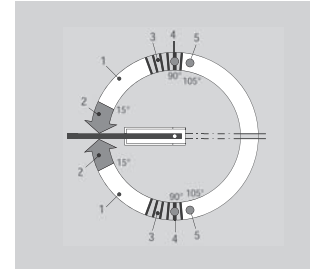

* Fiyatlarımıza KDV dahil değildir.