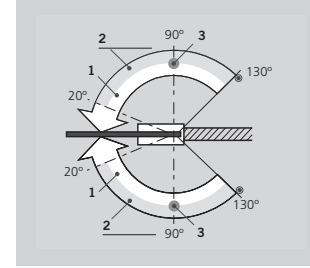

* Fiyatlarımıza KDV dahil değildir.