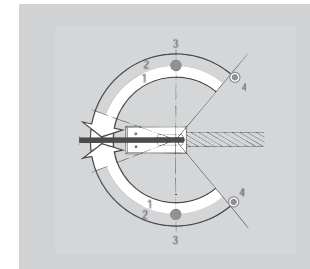

* Fiyatlarımıza KDV dahil değildir.