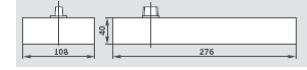

Zemine gömme kapı kapatıcılar

Bir kapı kapatıcısında yüksek performans, emniyet, kolay kullanım ve geniş uygulama alanı isteniyorsa en doğru çözümlerden biri de Zemine Gömme Kapı Kapatıcıdır. Cam, alüminyum, ahşap ve çelik kapılarda sıfır pozisyonu diye adlandırdığımız kapalı pozisyonu hep sağlar.

DORMA BTS 65
Evrensel bir Zemine Gömme Kapı Kapatıcısı olan BTS 65 modeli çift kanatlı ve tek kanatlı (100 kg kadar, Kapı Kanat Eni ≤ 1100 mm) tüm kapı modelleri için (çarpma veya binili) istenilen tüm özellikleri sağlar.

DORMA BTS 75V
Çok kullanışlı olan bu model çift ve tek kanatlı tüm standart kapılarda, (Kanat eni ≤ 1100 mm ve kanat ağırlığı 120 kg'a kadar kullanılır.)

DORMA BTS 84
Dünyanın yıllardır kullandığı modeldir. Eşiz tasarımı ve kalitesiyle özellikle cam kapılarda ve alüminyum kapılarda kullanılır. 40 mm derinliği ile kolay montaj imkanı sağlar. Kapı kanat Eni ≤ 1100 mm ye kadar olan tüm kapılarda rahatlıkla kullanılabilir.

DORMA BTS 65

- Maksimum kapı ağırlığı 100 kg
- Kapanma Kuvveti EN 3,4
- Ayarlanabilir kapanma hızı 130° - 20° (1)
- Ayarlanabilir kapanma hızı 20° - 0° (2)
- Mekanik Sabitleme 90° (3)
- Kapı stoperi TZ 5000 (4)