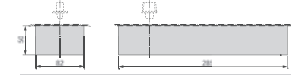

DORMA BTS 65 EN 4

200 TL

DORMA BTS 75 V

- Maksimum kapı ağırlığı 120 kg
- Sağ ve sol kapılar için tek model
- Ayarlanabilir kapanma kuvveti (EN 1-4)
- Ayarlanabilir kapanma hızı 175° - 15° (1)
- Ayarlanabilir kapanma hızı 15° - 0° (2)
- Mekanik Frenleme (3)
- Mekanik sabitleme 90° (4)
- Mekanik sabitleme 105° (opsiyonel) (5)