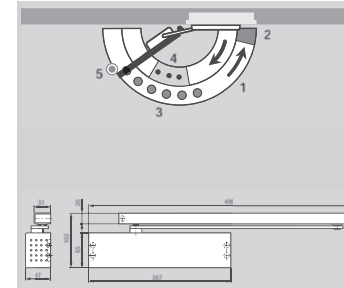

Teknik Özellikler	TS 91 B
Kapama kuvveti	EN 3
Standart kapılar¹⁾	≤ 950 mm
Sağ ve Sol kapılar için tek model	●
Kol şekli (Kayar Kol)	●
Kapama kuvvetini vida ile ayarlama	●
Kapama hızını valf ile ayarlama	●
Tokatlama hareketini valf ile ayarlama	●
Yangın ve duman kapıları	●
Mekanik Sabitleme (hold-open)	○
Kapama hızını valf üzerinden ayarlama	180° - 15° 15° - 0°
Kapı kapatıcılar EN 1154 e uyumlu	●
CE	●
● Evet – Hayır ○ Opsiyonel	

¹⁾ Kapılar özellikle ağır yada geniş ise ve rüzgara karşı yönde çalışıyorsa TS 93 kapı kapatıcı kullanılmak gerekir

DORMA TS 91

- Sağ ve sol el kapılar için tek model (1)
- Kapanma kuvveti (EN 3) (2)
- Ayarlanabilir kapanma hızı (3)
- Ayarlanabilir tokatlama hareketi (4)
- Sabitleme ünitesi (opsiyonel) (5)
- Yastıklama opsiyonel (6)
- Kapı stoperi TZ 5000 (7)