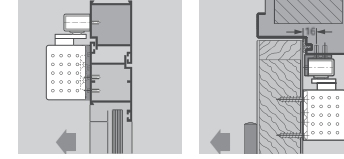

### Açma ve kapama moment diagramı

Yandaki grafikten kolaylıkla anlaşılacağı gibi açma momenti kalp şeklindeki mil sayesinde hızlı bir şekilde düşer. Bu kapının çok kolay bir şekilde açıldığı anlamına gelir.

DORMA TS 91 EN 3 225 TL

DORMA TS 91 Sabitleme Elemanı 55 TL

\* Fiyatlarımıza KDV dahil değildir.  
\* DORMA, ürünlerinin fiyatlarını ve teknik özelliklerini haber vermeksizin değiştirme hakkına sahiptir.

**Kapı kanadına çekme yönünde montaj**  
Yaklaşık 180° açılma olanağı sağlar

**Kapı kasasına itme yönünde montaj**  
Yaklaşık 120° - 145° açılma olanağı sağlar

**Montaj plakası uygulaması kapatıcının direk montajı mümkün değildir.**