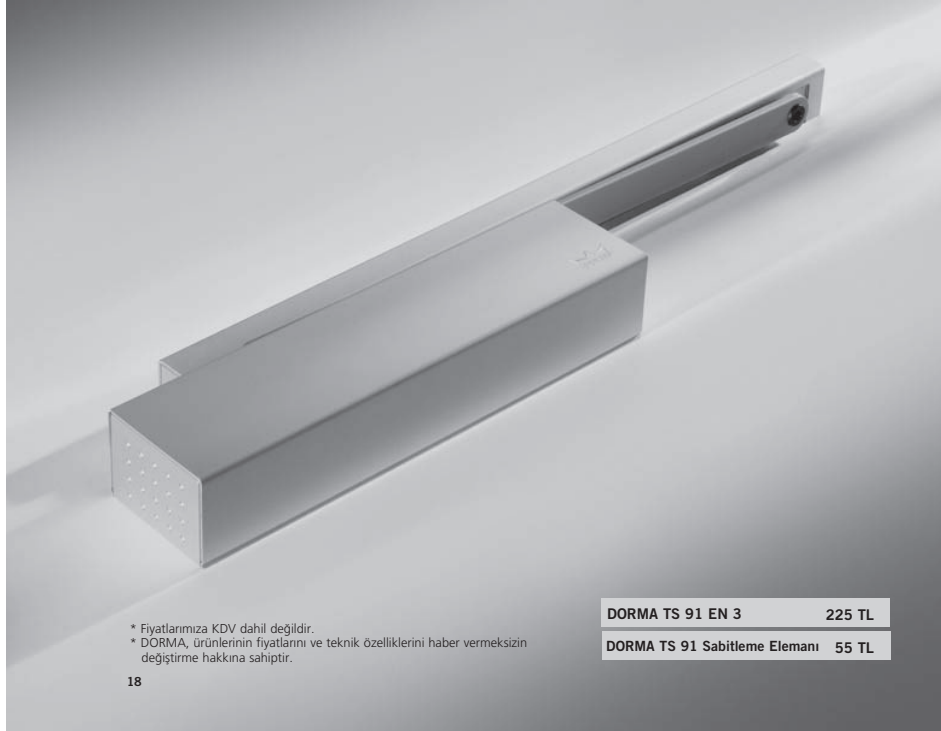

## Kalp sistemli kapı kapatıcı

Softline dizaynı ve kalp şekilli teknoloji ile DORMA TS 91 özellikle iç mekanlar için tasarlanmıştır. Kalp şekilli teknoloji ile DORMA TS 91'in yüksek verimle çalışması ve kapının kolaylıkla açılması sağlanmıştır.

### Açma ve kapama moment diagramı

Yandaki grafikten kolaylıkla anlaşılacağı gibi açma momenti kalp şeklindeki mil sayesinde hızlı bir şekilde düşer. Bu kapının çok kolay bir şekilde açıldığı anlamına gelir.

DORMA TS 91 EN 3 225 TL

DORMA TS 91 Sabitleme Elemanı 55 TL

\* Fiyatlarımıza KDV dahil değildir.  
\* DORMA, ürünlerinin fiyatlarını ve teknik özelliklerini haber vermeksizin değiştirme hakkına sahiptir.