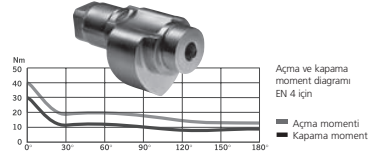

## Kalp sistemli kapı kapatıcı

Softline dizaynı ve kalp şekilli teknoloji ile DORMA TS 91 özellikle iç mekanlar için tasarlanmıştır. Kalp şekilli teknoloji ile DORMA TS 91'in yüksek verimle çalışması ve kapının kolaylıkla açılması sağlanmıştır.

### Açma ve kapama moment diagramı

Yandaki grafikten kolaylıkla anlaşılacağı gibi açma momenti kalp şeklindeki mil sayesinde hızlı bir şekilde düşer. Bu kapının çok kolay bir şekilde açıldığı anlamına gelir.