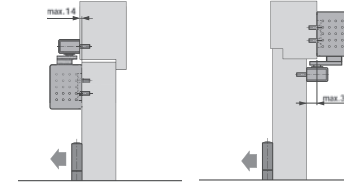

### Açma ve kapama moment diagramı

Yandaki grafikten kolaylıkla anlaşılacağı gibi açma momenti kalp şeklindeki mil sayesinde hızlı bir şekilde düşer. Bu kapının çok kolay bir şekilde açıldığı anlamına gelir.

DORMA TS 91 EN 3 225 TL

DORMA TS 91 Sabitleme Elemanı 55 TL

\* Fiyatlarımıza KDV dahil değildir.  
\* DORMA, ürünlerinin fiyatlarını ve teknik özelliklerini haber vermeksizin değiştirme hakkına sahiptir.

**Kapı kanadına çekme yönünde montaj**  
Yaklaşık 180° açılma olanağı sağlar

**Kapı kasasına itme yönünde montaj**  
Yaklaşık 120° - 145° açılma olanağı sağlar

**Montaj plakası uygulaması kapatıcının direk montajı mümkün değildir.**