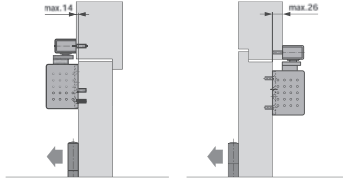

Kalp sistemli kapı kapatıcı

Softline dizaynı ve kalp şekilli teknoloji ile DORMA TS 92 özellikle iç mekanlar için tasarlanmıştır. Kalp şekilli teknoloji ile DORMA TS 92 nin yüksek verimde çalışması ve kapının kolaylıkla açılması sağlanmıştır.

reddot design award
winner 2005

JULIUS 2007
DE 3. INDUSTRIE

Kapı kanadına çekme yönünde montaj DORMA TS 92 B
Yaklaşık 180° açılma olanağı sağlar

Kapı kanadına itme yönünde montaj DORMA TS 92 G
Yaklaşık 120° - 145° açılma olanağı sağlar

Kapı kasasına çekme yönünde montaj DORMA TS 92 G
Yaklaşık 180° açılma olanağı sağlar

Kapı kasasına itme yönünde montaj DORMA TS 92 B
Yaklaşık 120° - 145° açılma olanağı sağlar

Kayar kol için ekstra montaj plakası