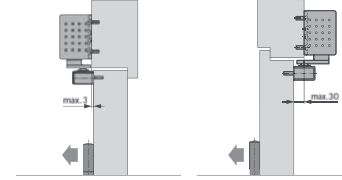

reddot design award
winner 2005

JULIUS 2007
DE 3. INDUSTRIE

Kapı kanadına çekme yönünde montaj DORMA TS 92 B
Yaklaşık 180° açılma olanağı sağlar

Kapı kanadına itme yönünde montaj DORMA TS 92 G
Yaklaşık 120° - 145° açılma olanağı sağlar

Kapı kasasına çekme yönünde montaj DORMA TS 92 G
Yaklaşık 180° açılma olanağı sağlar

Kapı kasasına itme yönünde montaj DORMA TS 92 B
Yaklaşık 120° - 145° açılma olanağı sağlar

Kayar kol için ekstra montaj plakası

Cam kapılar için montaj plakası

Teknik Özellikler	TS 92 B/G
Kapama kuvveti	EN 2-4
Standart kapılar ¹⁾	≤ 1100 mm
Sağ ve Sol kapılar için tek model	●
Kol şekli (Kayar Kol)	●
Kapanma kuvvetini vida ile ayarlama	●
Tokatlama hareketini valf ile ayarlama	●
Yangın ve duman kapıları	●
Mekanik Sabitleme (hold-open)	○
Kapanma hızını valf üzerinden ayarlama	180° - 15° 15° - 0°
Kapı kapatıcılar EN 1154 e uyumlu	●
CE	●
● Evet ○ Opsiyonel	
1) Kapılar özellikle ağır ya da geniş ise ve rüzgara karşı yönde çalışıyorsa TS 93 kapı kapatıcı kullanılmak gerekir	