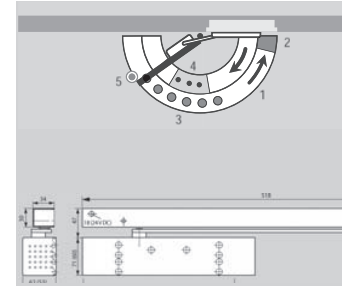

DORMA TS 92

- Sağ ve sol kapılar için tek model (1)
- Ayarlanabilir kapanma kuvveti (EN 2-4) (1)
- Ayarlanabilir kapanma hızı (2)
- Ayarlanabilir tokatlama hareketi (2)
- Sabitleme ünitesi (opsiyonel) (3)
- Yastıklama opsiyonel (4)
- Kapı stoperi TZ 5000 (5)