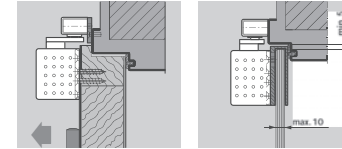

reddot design award
winner 2005

JULIUS 2007
DE 3. INDUSTRIE

Kapı kanadına çekme yönünde montaj DORMA TS 92 B
Yaklaşık 180° açılma olanağı sağlar

Kapı kanadına itme yönünde montaj DORMA TS 92 G
Yaklaşık 120° - 145° açılma olanağı sağlar

Kapı kasasına çekme yönünde montaj DORMA TS 92 G
Yaklaşık 180° açılma olanağı sağlar

Kapı kasasına itme yönünde montaj DORMA TS 92 B
Yaklaşık 120° - 145° açılma olanağı sağlar

Kayar kol için ekstra montaj plakası

Cam kapılar için montaj plakası

Teknik Özellikler	TS 92 B/G
Kapama kuvveti	EN 2-4
Standart kapılar ¹⁾	≤ 1100 mm
Sağ ve Sol kapılar için tek model	●
Kol şekli (Kayar Kol)	●
Kapanma kuvvetini vida ile ayarlama	●
Tokatlama hareketini valf ile ayarlama	●
Yangın ve duman kapıları	●
Mekanik Sabitleme (hold-open)	○
Kapanma hızını valf üzerinden ayarlama	180° - 15° 15° - 0°
Kapı kapatıcılar EN 1154 e uyumlu	●
CE	●
● Evet ○ Opsiyonel	
1) Kapılar özellikle ağır ya da geniş ise ve rüzgara karşı yönde çalışıyorsa TS 93 kapı kapatıcı kullanılmak gerekir	