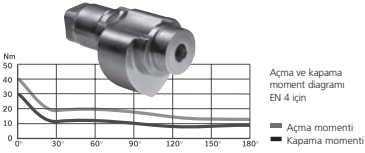

Kalp sistemli kapı kapatıcı

Softline dizaynı ve kalp şekilli teknoloji ile DORMA TS 92 özellikle iç mekanlar için tasarlanmıştır. Kalp şekilli teknoloji ile DORMA TS 92 nin yüksek verimde çalışması ve kapının kolaylıkla açılması sağlanmıştır.

reddot design award
winner 2005

JULIUS 2007
DE 3. INDUSTRIE

Kapı kanadına çekme yönünde montaj DORMA TS 92 B
Yaklaşık 180° açılma olanağı sağlar

Kapı kanadına itme yönünde montaj DORMA TS 92 G
Yaklaşık 120° - 145° açılma olanağı sağlar