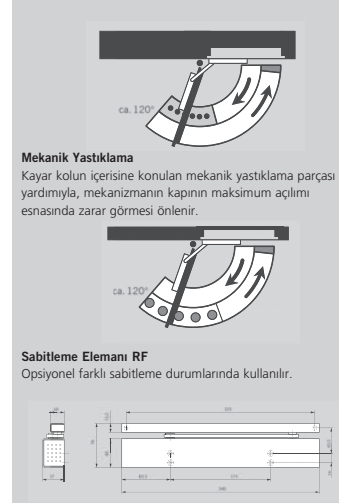

Teknik Özellikler		TS 97
Kapama kuvveti		EN 2-4
Genel kapılar	≤ 1.100 mm	●
Dış kapılar, dışa doğru açılan		-
Yangın - ve duman kontrol kapıları		●
Sağ ve sol kapılar için tek model		●
Kayar kolun yükseklik ayarı		●
Kapanma hızını valf ile ayarlama		●
Tokatlama hareketi valf ile ayarlama		●
Mekanik yastıklama		●
Kademeli hidrolik son kapanma ayarı		-
Geçiktirme hareketi		-
Mekanik sabitleme		○
Ağırlığı (kg)		2,5
Boyutlar mm	Uzunluk	340
	Derinlik	37
	Yükseklik	49
Kapı kapatıcılar EN 1154'e uyumlu		●
CE		●
● Evet - Hayır ○ Opsiyonel