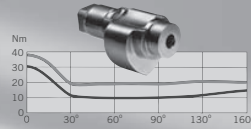

TS 97- biçim ve işlevin kusursuz bileşimi

Kalp şeklindeki yüksek teknoloji ve TS 97 etkileyici bir tasarım ile birleştirilebilmiştir. TS 97, düz çizgiler, daha kapalı bir gövde yapısı ve eşit ölçüdeki kayar kollardan doğan estetik avantajlar ile bütünlüklü bir kompaktlığı size sunmaktadır. Tek parçalı alın

kapağında hiçbir yankı veya bağlantı noktası bulunmadığı gibi uç kapakları dahi gömmedir. Tüm açıklık ve boşluk ölçüleri minimuma indirilmiştir. Sunulan çok farklı yüzey kaplamaları ile TS 97 hemen her türlü dekora ideal bir biçimde uygulanabilmektedir. Bu, üstün

kaliteli bir mimari projenin gerek duyabileceği tüm ihtiyaçlara yanıt verebilecek bir çözümdür.

reddot design award

Açma ve kapama kuvvet diagramı EN 4'e göredir.

■ Açma momenti
■ Kapama momenti

DORMA TS 97 385 TL

DORMA TS 97 Sabitleme Elemanı 75 TL

* Fiyatlarımıza KDV dahil değildir.
* DORMA, ürünlerin fiyatlarını ve teknik özelliklerini haber vermeksizin değiştirebilir.

37 mm

Kuvvet Profili
Doğrusal mekanizma ve kalp şeklindeki kam teknolojisi sayesinde kapı açılır açılmaz karşılaşılan mukavemeti hızla düşürür.

Sadece 37 mm'lik toplam derinliğe sahip olan TS 97, proje uygulamaları için tasarlanmış en küçük yüzeye monteli kapı kapatıcıdır. TS 97, yandan bakıldığında dahi kusursuz bir görsel çekiciliğe sahiptir. Bu kapı kapatıcı, kendine özgü görünümü sayesinde kapı ve kapı çevresinin mimari etkisini daha da arttırmaktadır.